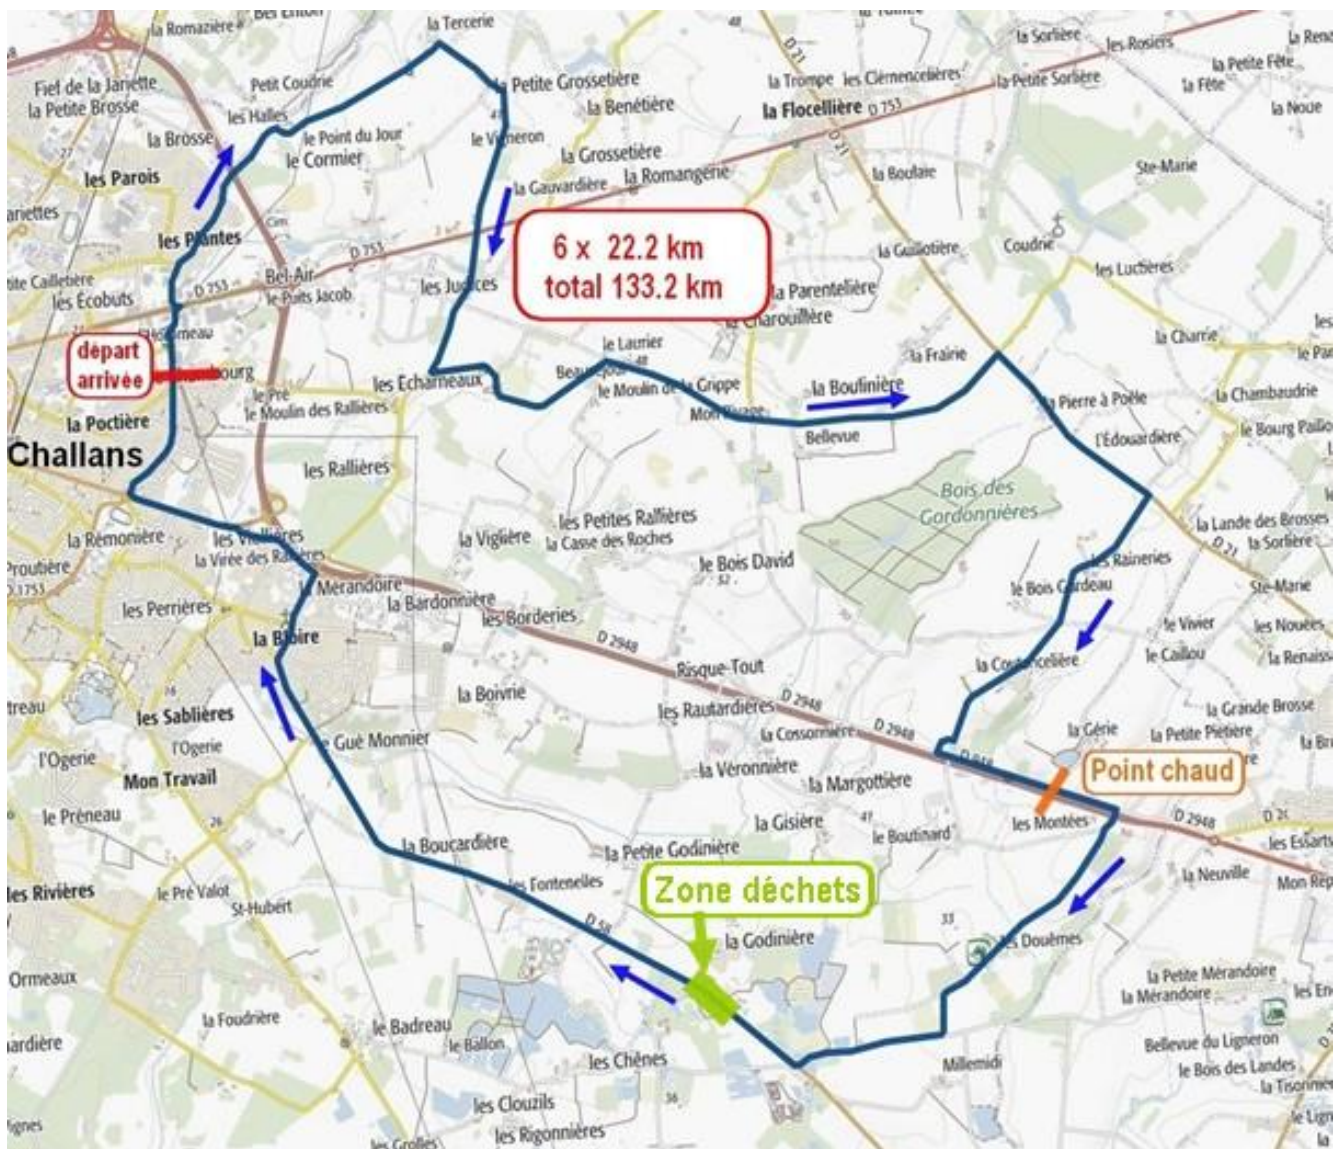

VENDÉE
LE DÉPARTEMENT

Plages Vendéennes Cycliste

35^{ème} édition 1^{ère} épreuve
Samedi 12 février 2022
Challans 133,2 km

challans

Samedi 12 février 2022 – 1^{ère} épreuve

PERMANENCE : Salle du petit Palais, Place Victor Charbonnel	11h30 à 12h15
REUNION DIRECTEURS SPORTIFS : Salle du petit Palais	12h15
EMARGEMENT : Ligne de départ Bd Jean Monet devant SPORTPUB	jusqu'à 13H00
APPEL DES COUREURS : Sur la ligne de départ devant SPORTPUB	13h00
CONTROLE MEDICAL : Centre Viaud, Bd Viaud Grand Marais	
FREQUENCE RADIO : 157.550 mhz	
HOPITAL : CHALLANS : 02 51 49 50 33	
DOUCHES : Stade de La Cailletière Chemin du Parois	WC : A la Gare
ZONE DECHETS : Sur D58 face à la carrière	
DEPART REEL : 13h30	
DISTANCE : 133.2 km (6 X 22.2 km)	
POINT CHAUD : km 12.3 – 34.5 – 78.9	
RUSH : Sur la Ligne km 66.6 – 88.8 - 111	
POINT DANGEREUX : Carrefour Rte d'Apremont / Rue de la Chapelle – rétrécissement	