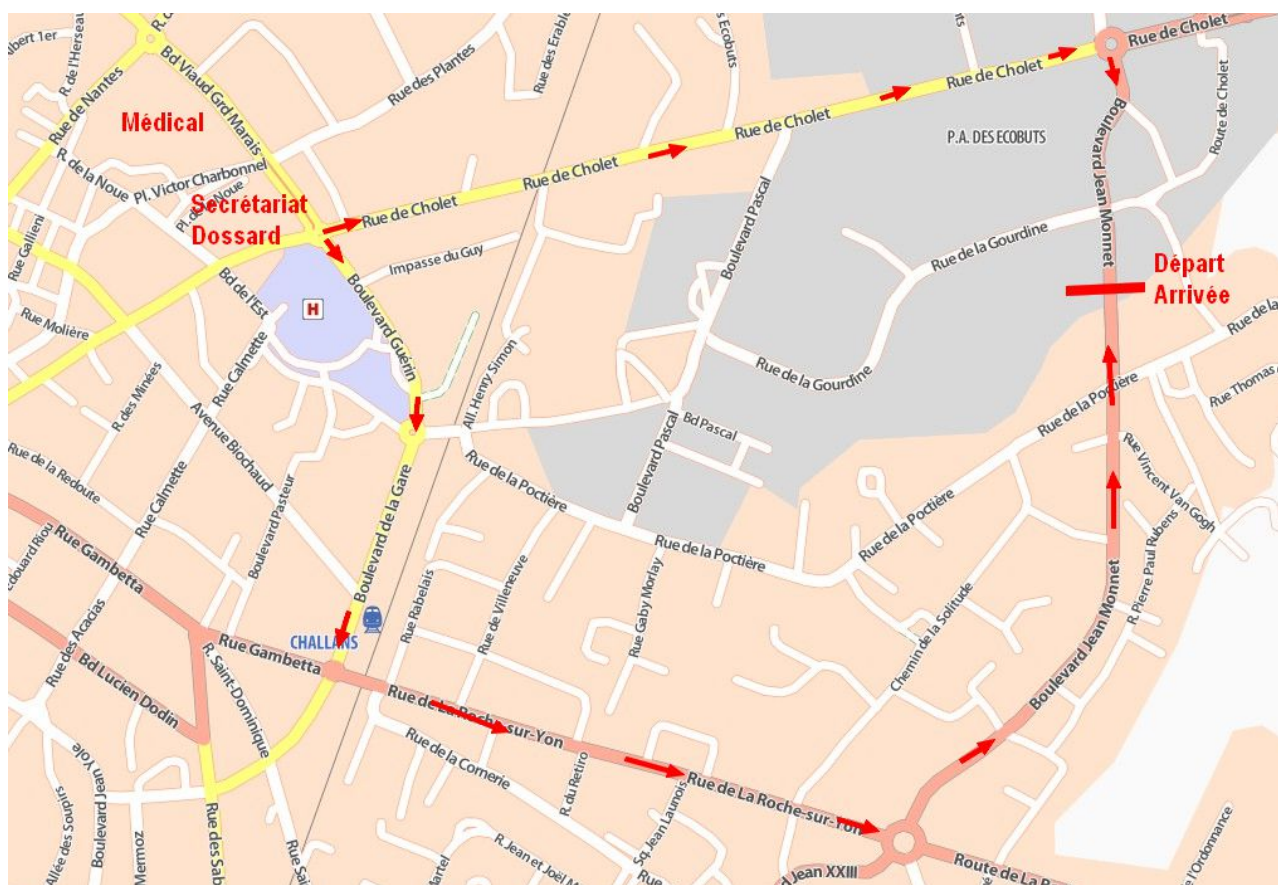

VENDÉE
LE DÉPARTEMENT

Plages Vendéennes Cycliste

35^{ème} édition 1^{ère} épreuve
Samedi 12 février 2022
Challans 133,2 km

challans

Samedi 12 février 2022 – 1^{ère} épreuve

PERMANENCE : Salle du petit Palais, Place Victor Charbonnel	11h30 à 12h15
REUNION DIRECTEURS SPORTIFS : Salle du petit Palais	12h15
EMARGEMENT : Ligne de départ Bd Jean Monet devant SPORTPUB	jusqu'à 13H00
APPEL DES COUREURS : Sur la ligne de départ devant SPORTPUB	13h00
CONTROLE MEDICAL : Centre Viaud, Bd Viaud Grand Marais	
FREQUENCE RADIO : 157.550 mhz	
HOPITAL : CHALLANS : 02 51 49 50 33	
DOUCHES : Stade de La Cailletière Chemin du Parois	WC : A la Gare
ZONE DECHETS : Sur D58 face à la carrière	
DEPART REEL : 13h30	
DISTANCE : 133.2 km (6 X 22.2 km)	
POINT CHAUD : km 12.3 – 34.5 – 78.9	
RUSH : Sur la Ligne km 66.6 – 88.8 - 111	
POINT DANGEREUX : Carrefour Rte d'Apremont / Rue de la Chapelle – rétrécissement	