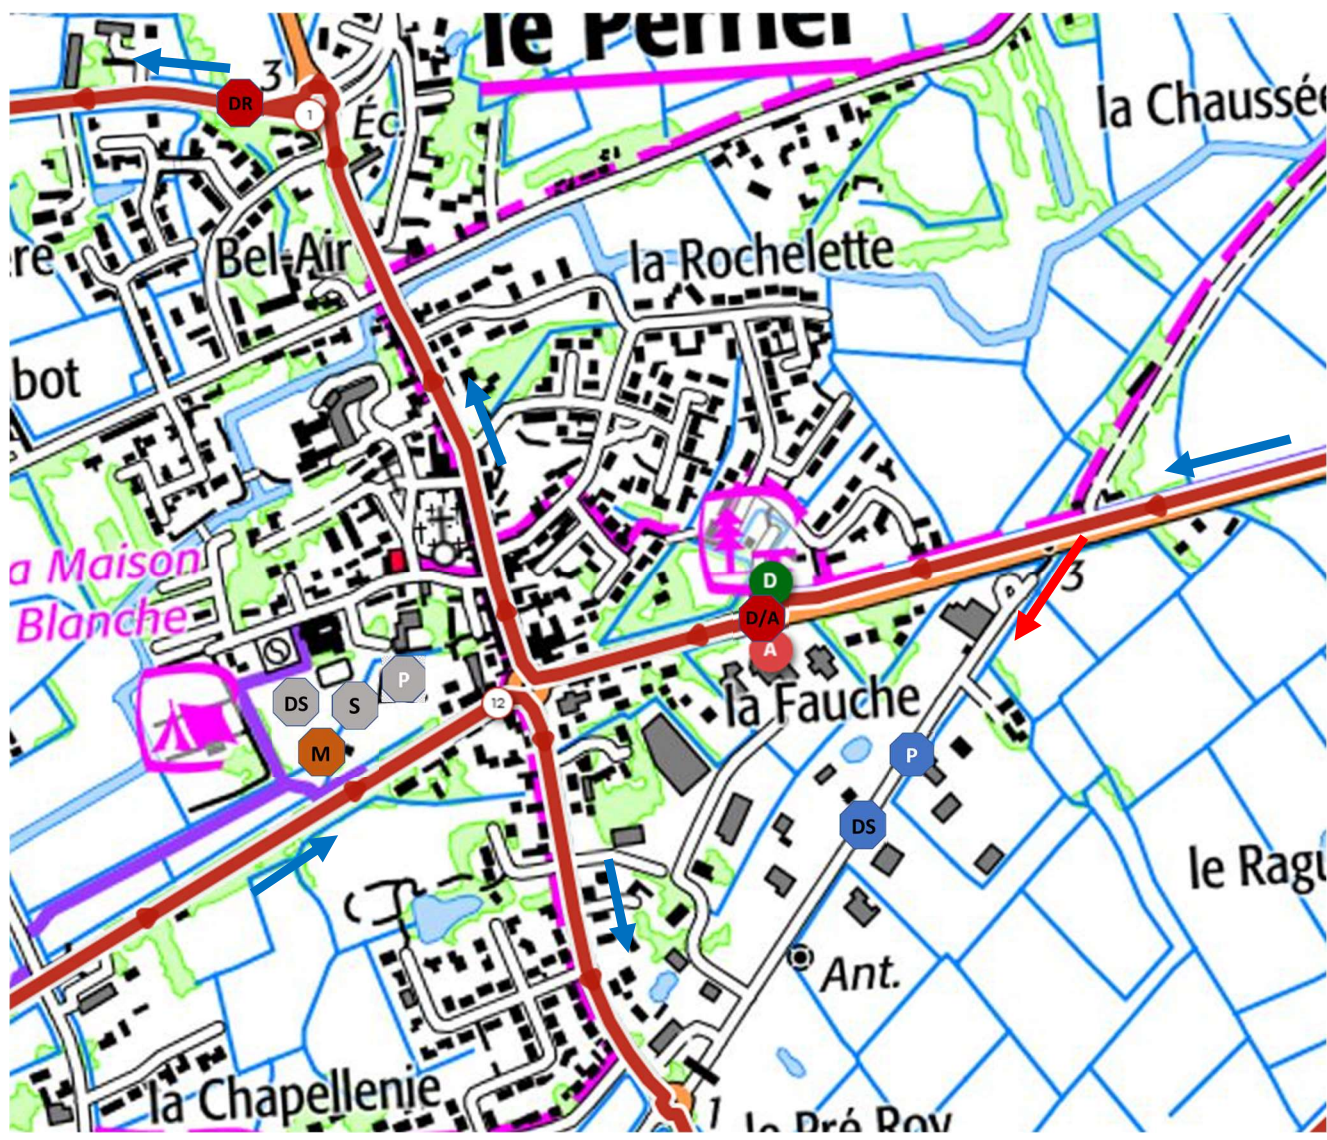

37^{ème} édition 1^{ère} épreuve
Samedi 10 février 2024
Le Perrier 144.3 km

LE PERRIER

Samedi 10 février 2024 – 1ère épreuve – CEL Hommes

LE PERRIER

DEPART FICTIF	D753 (face au pt info tourisme) GPS :46.819722, -1.989762	13h25
DEPART REEL	D82 au km 1.17	13h30
PERMANENCE	Salle municipale, 2 place des loisirs	11h30 à 12h15
REUNION DIRECTEURS SPORTIFS	Salle municipale, 2 place des loisirs	12h15
EMARGEMENT	Ligne de départ fictif : car podium	jusqu'à 13H00
APPEL DES COUREURS	Sur la ligne de départ fictif: car podium	13h00
CONTROLE MEDICAL	Salle municipale, 2 place des loisirs	
FREQUENCE RADIO	157.550 Mhz	
HOPITAL	CHALLANS 02 51 49 50 33	
DOUCHES	Salle municipale, 2 place des loisirs	
WC	Sur le parking du point infos tourisme	
ZONE DECHETS	Km 8	
DISTANCE	144.3 Km (1 x 15 + 8 x 16.17)	
POINT CHAUD	Aux Km 26,4 - 58,8 - 91,1	
RUSH	Sur la Ligne aux Km 47,3 - 79,7 - 112	
POINTS DANGEREUX	Chicanes aux km 12.15 et 12.35	
DERIVATION DS	A gauche sur la D753 vers la rue du Moulin Neuf	