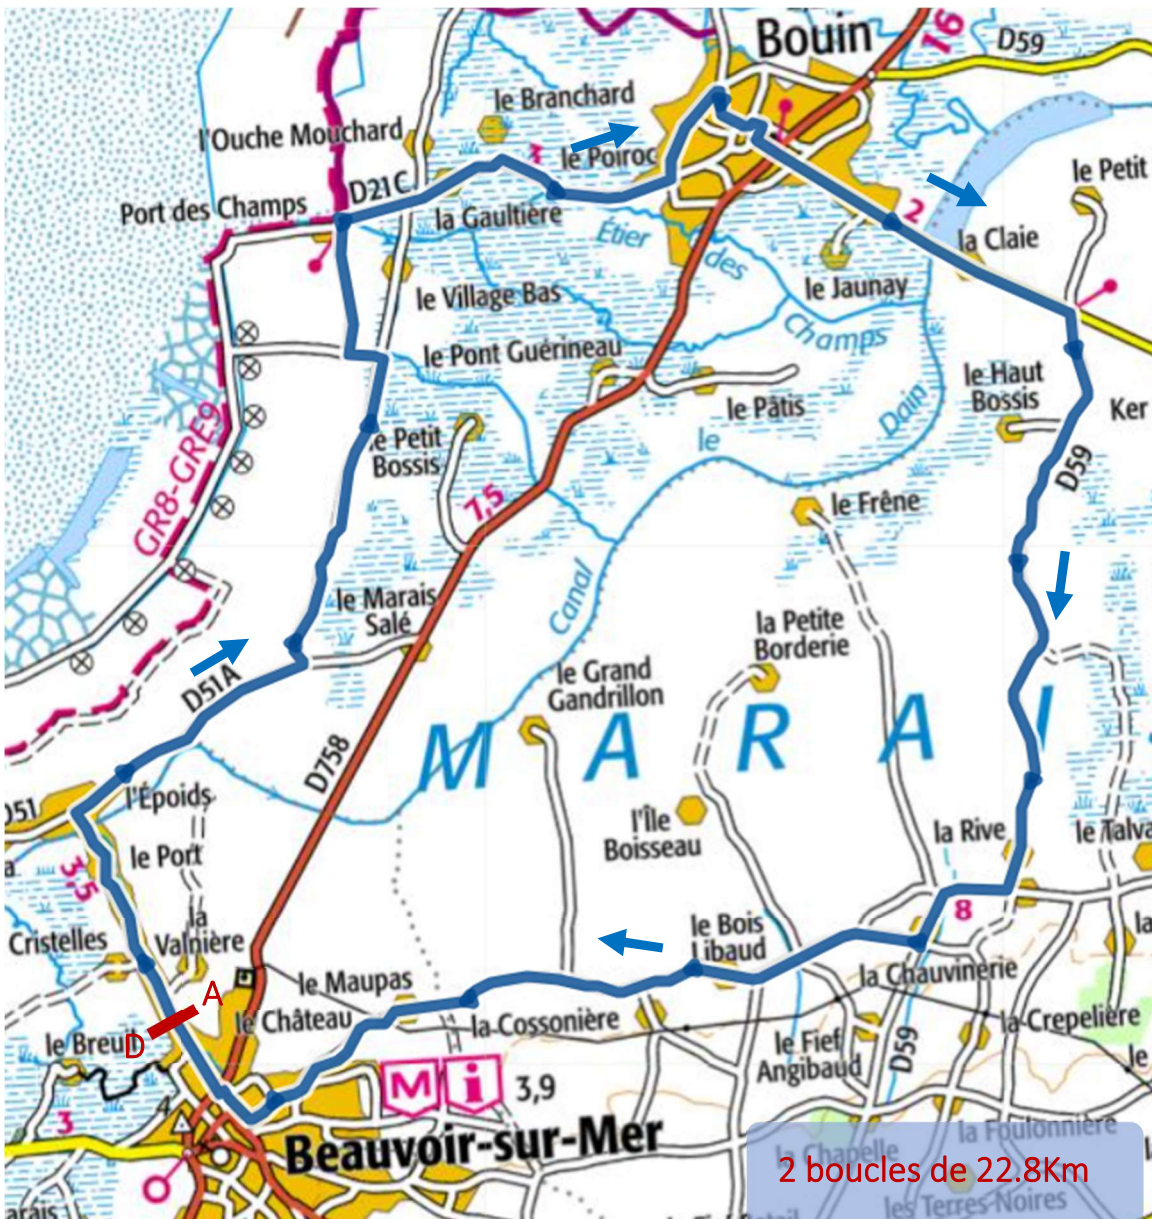

VENDÉE
LE DÉPARTEMENT

Plages Vendéennes Cycliste

FÉDÉRATION
FRANÇAISE
DE CYCLISME

37^{ème} édition 3^{ème} épreuve
Samedi 17 février 2024
Contre la montre par équipe Hommes
Beauvoir sur Mer 45.6 km

Challans Gois
Communauté

17 Motards cocpv

58 signaleurs

1 Gendarme

Samedi 17 février 2024 – 3^{ème} Epreuve - CLM par équipe Hommes

BEAUVOIR SUR MER

DEPART	52 rue du Port GPS : 46.922693, -2.047863	À partir de 09h30
ARRIVEE	50 rue du Port GPS : 46.922262, -2.047441	
PERMANENCE	Salle de la Communauté de Communes, 52 rue du Port	8h00
REUNION DIRECTEURS SPORTIFS	Salle de la Communauté de Communes, 52 rue du Port	9h00
EMARGEMENT	Ligne de départ : car podium	15 mn avant départ
APPEL DES COUREURS	Sur la ligne de départ : car podium	
CONTROLE MEDICAL	Salle de la Communauté de Communes, 52 rue du Port	
FREQUENCE RADIO	157.550 Mhz	
HOPITAL	CHALLANS 02 51 49 50 33	
DOUCHES	Vestiaire RDC de la salle communauté de Communes	
WC	Aire de camping-car 12 rue de Nantes	
DISTANCE	45.6 km (2 tours)	
POINTS DANGEREUX	Terre-plein central en demi-rond rue du port, chicanes x2, rétrécissement pont du port des Champs (km 6.60)	
ZONE DECHETS	Km 18	
DERIVATION DS	Parking entreprise : entrée dans l'impasse du Château	