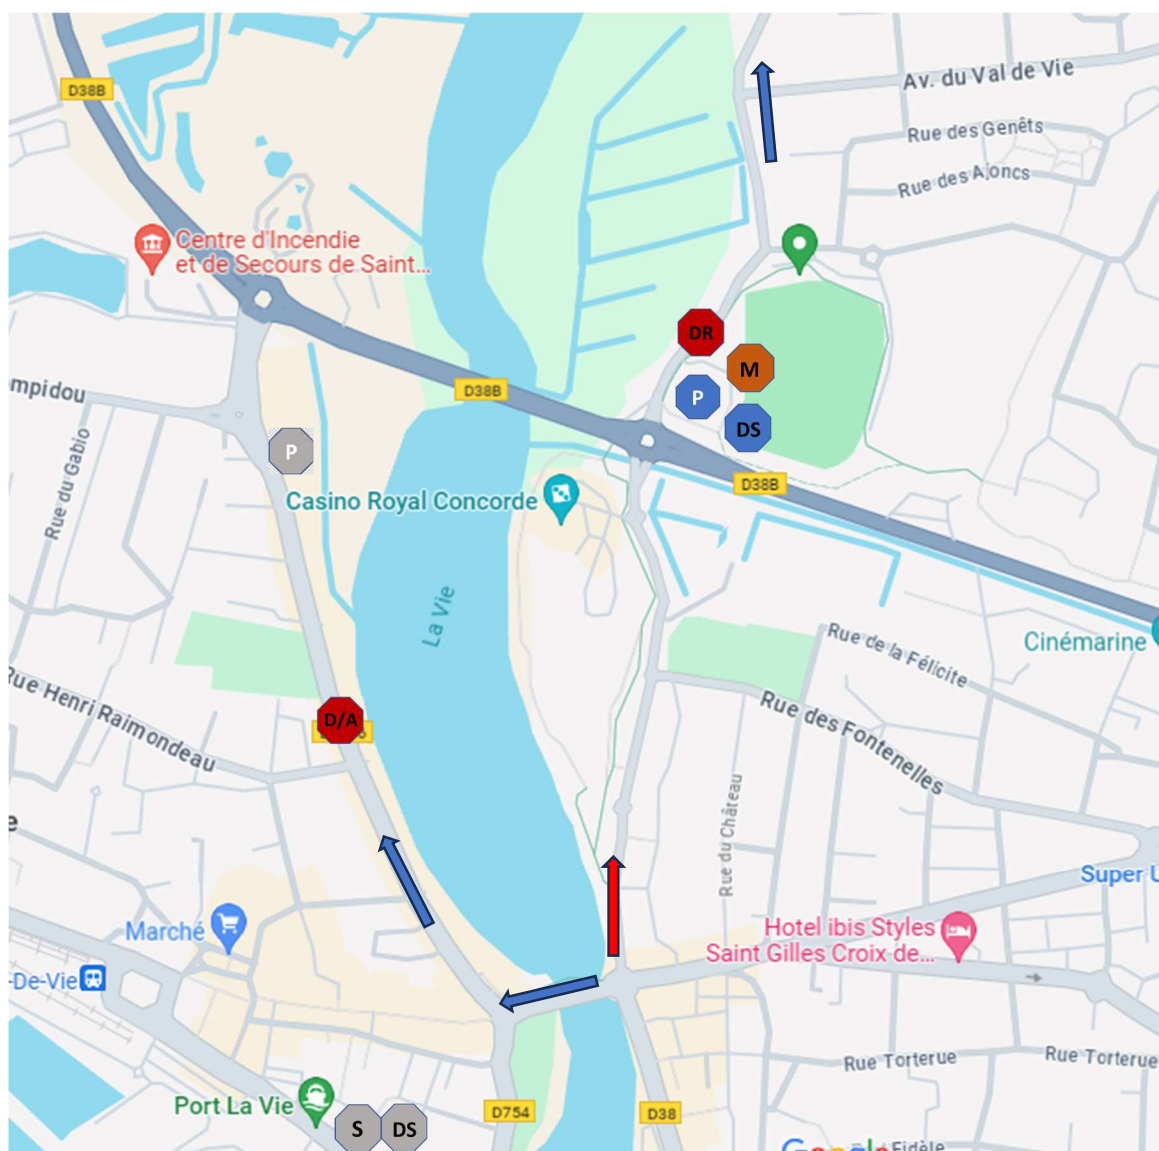

VENDÉE
LE DÉPARTEMENT

Plages Vendéennes Cycliste

FÉDÉRATION
FRANÇAISE
DE CYCLISME

37^{ème} édition 5^{ème} épreuve
Dimanche 18 février 2024
Contre la montre par équipe Féminines
St Gilles Croix de Vie 23.41 km

17 Motards cocpv
85 signaleurs
1 Gendarme

Dimanche 18 février 2024 – 5^{ème} Epreuve - CLM par équipe Féminines ST GILLES-CROIX-DE-VIE

DEPART	Rue des Marais Salants GPS :46.702479, -1.932842	À partir de 9h30
ARRIVEE	50 rue du Port GPS : 46.922262, -2.047441	
PERMANENCE	Salle de la Conserverie, 20 quai des Paniers	8h30
REUNION DIRECTEURS SPORTIFS	Salle de la Conserverie, 20 quai des Paniers	9h00
EMARGEMENT	Ligne de départ : car podium	15 mn avant départ
APPEL DES COUREURS	Sur la ligne de départ : car podium	
CONTROLE MEDICAL	Vestiaires salle de la Vie Rue des Marais Salants	
FREQUENCE RADIO	157.550 Mhz	
HOPITAL	CHALLANS 02 51 49 50 33	
DOUCHES	Vestiaires salle de la Vie Rue des Marais Salants	
WC	quai du Port Fidèle ou quai Garcie Ferrande	
DISTANCE	23.41 km	
POINTS DANGEREUX	Rétrécissements (km 4, km 10.6)	
ZONE DECHETS	Km 15.4	
DERIVATION DS	Tout droit au carrefour D38/D754	