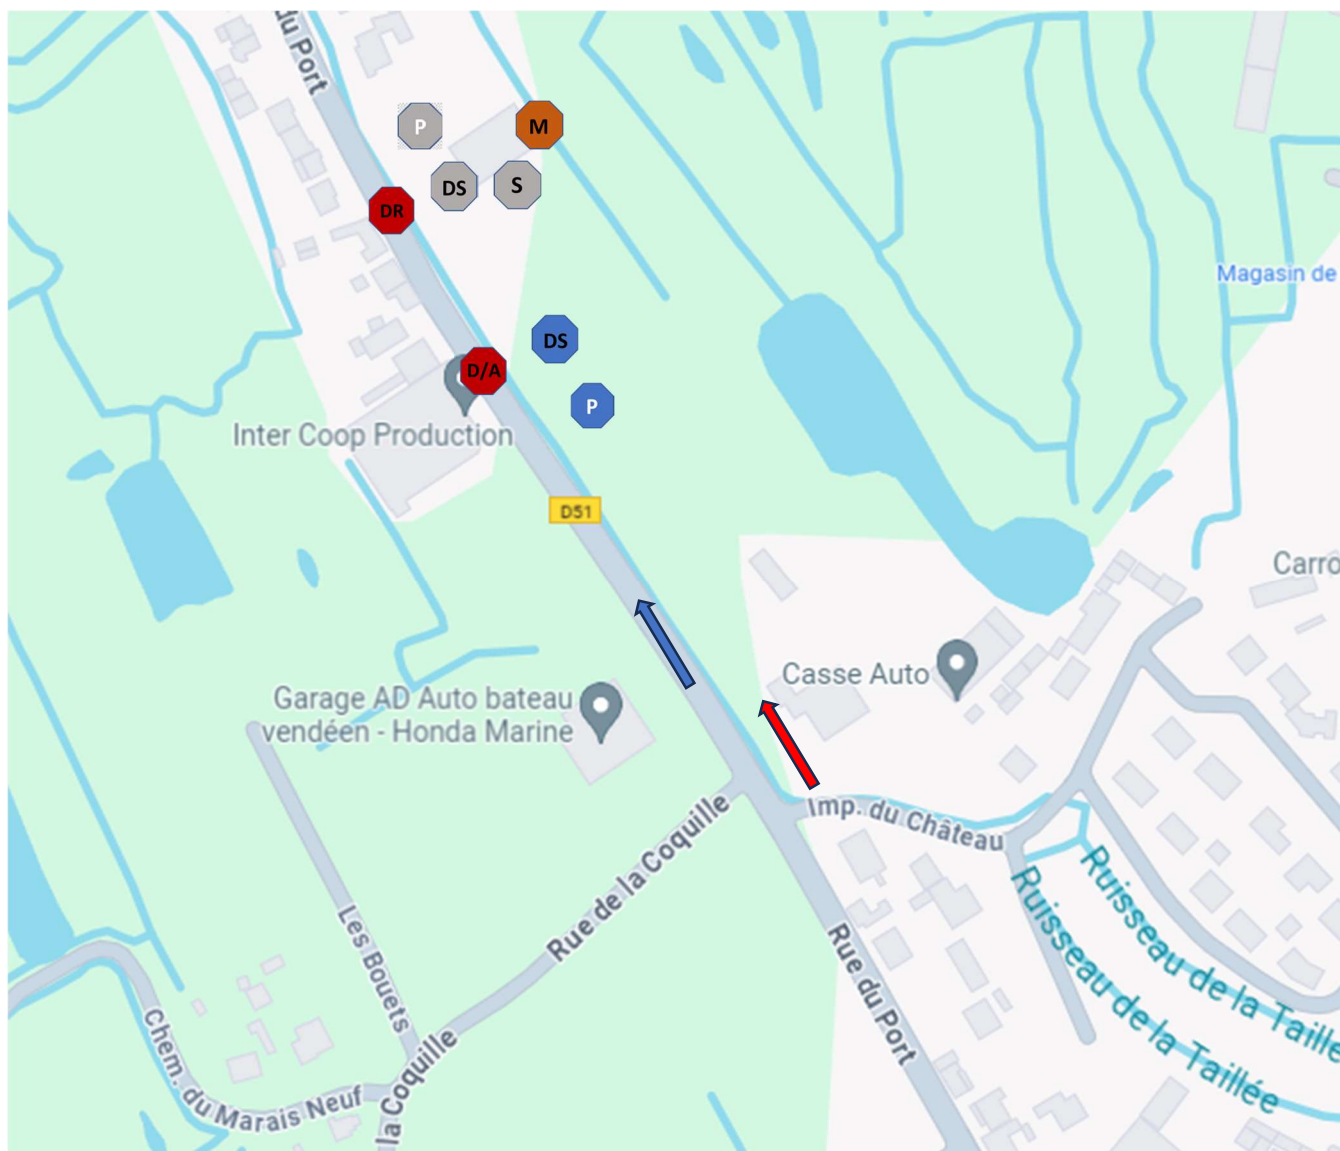

17 Motards cocpv

58 signaleurs

1 Gendarme

Samedi 17 février 2024 – 3^{ème} Epreuve - CLM par équipe Hommes

BEAUVOIR SUR MER

DEPART	52 rue du Port GPS : 46.922693, -2.047863	À partir de 09h30
ARRIVEE	50 rue du Port GPS : 46.922262, -2.047441	
PERMANENCE	Salle de la Communauté de Communes, 52 rue du Port	8h00
REUNION DIRECTEURS SPORTIFS	Salle de la Communauté de Communes, 52 rue du Port	9h00
EMARGEMENT	Ligne de départ : car podium	15 mn avant départ
APPEL DES COUREURS	Sur la ligne de départ : car podium	
CONTROLE MEDICAL	Salle de la Communauté de Communes, 52 rue du Port	
FREQUENCE RADIO	157.550 Mhz	
HOPITAL	CHALLANS 02 51 49 50 33	
DOUCHES	Vestiaire RDC de la salle communauté de Communes	
WC	Aire de camping-car 12 rue de Nantes	
DISTANCE	45.6 km (2 tours)	
POINTS DANGEREUX	Terre-plein central en demi-rond rue du port, chicanes x2, rétrécissement pont du port des Champs (km 6.60)	
ZONE DECHETS	Km 18	
DERIVATION DS	Parking entreprise : entrée dans l'impasse du Château	