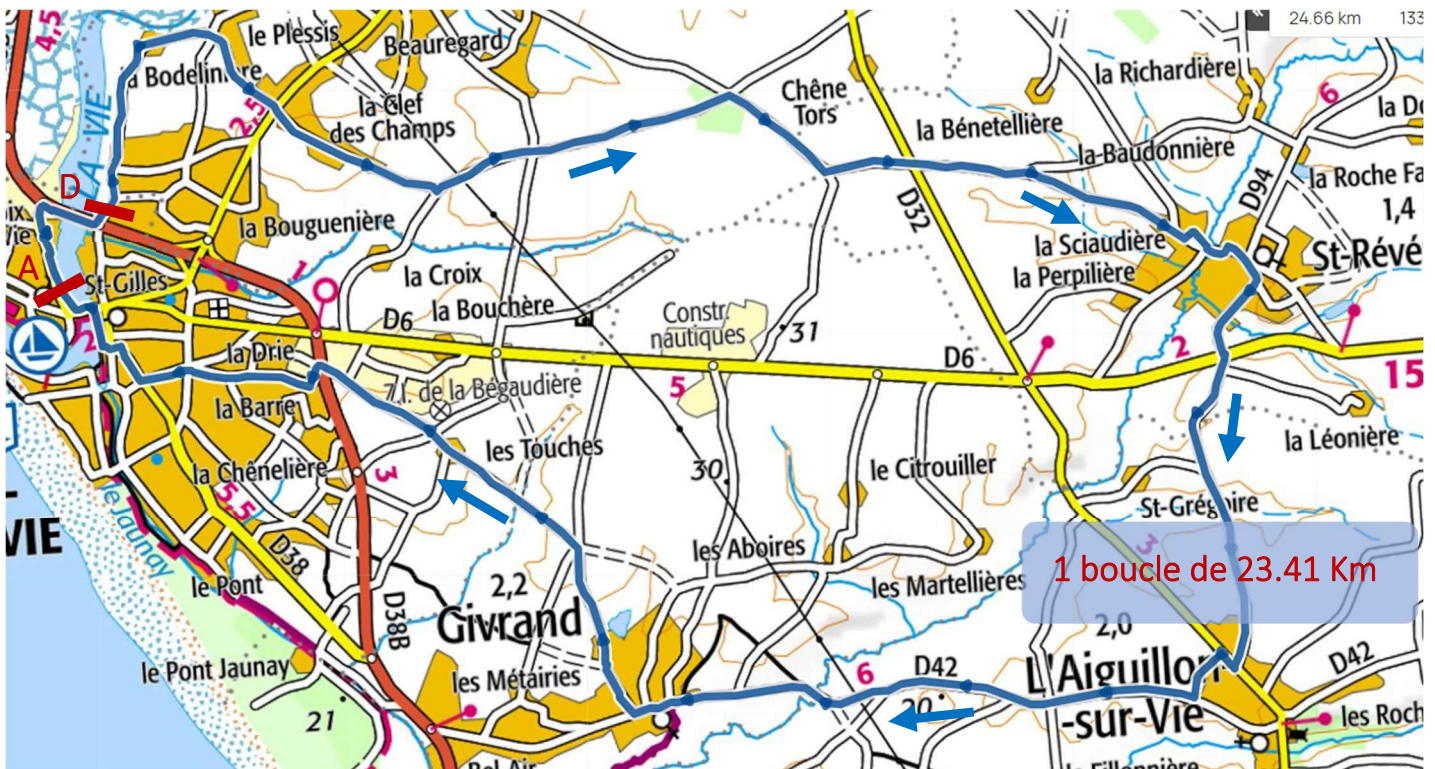

VENDÉE
LE DÉPARTEMENT

Plages Vendéennes Cycliste

FÉDÉRATION
FRANÇAISE
DE CYCLISME

37^{ème} édition 5^{ème} épreuve
Dimanche 18 février 2024
Contre la montre par équipe Féminines
St Gilles Croix de Vie 23.41 km