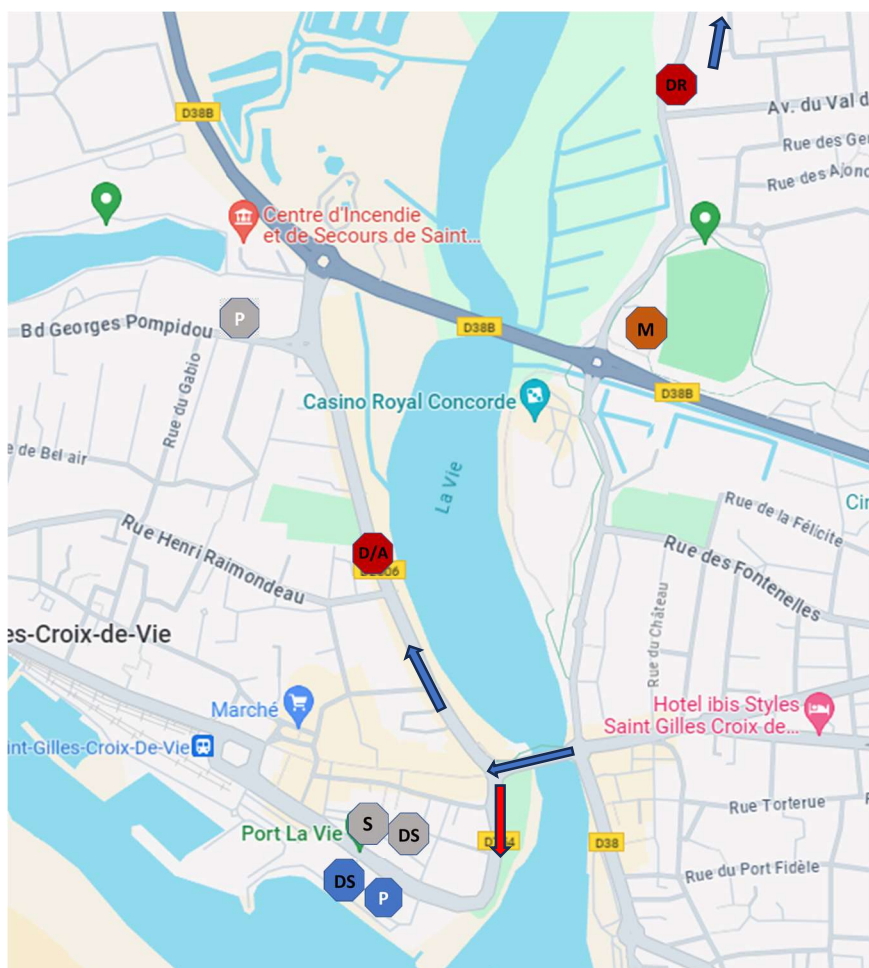

Dimanche 18 février 2024 – 6ème Epreuve - CEL Hommes ST GILLES-CROIX-DE-VIE

DEPART Fictif	45 quai Gorin GPS : 46.698818, -1.938135	13h28
DEPART REEL	14 rue de la Fontaine au km 1.3, GPS : 46.704854, -1.932549	13h30
ARRIVEE	45 quai Gorin GPS : 46.698818, -1.938135	
PERMANENCE	Salle de la Conserverie, 20 quai des Paniers	11h30
REUNION DIRECTEURS SPORTIFS	Salle de la Conserverie, 20 quai des Paniers	12h15
EMARGEMENT	Ligne de départ : car podium	
APPEL DES COUREURS	Sur la ligne de départ : car podium	13h00
CONTROLE MEDICAL	Vestiaires salle de la Vie Rue des Marais Salants	
FREQUENCE RADIO	157.550 Mhz	
HOPITAL	CHALLANS 02 51 49 50 33	
DOUCHES	Vestiaires salle de la Vie Rue des Marais Salants	
WC	Quai du Port Fidèle ou quai Garcie Ferrande	
DISTANCE	145,16 km (1 x 23,11km + 5 x 24,41km)	
POINT CHAUD	11,2 - 60 - 108,8	
RUSH	47,5 - 96,3 - 120,8	
POINTS DANGEREUX	Rétrécissements (km 4, km 10.6)	
ZONE DECHETS	Km 15.4	
DERIVATION DS	A gauche en sortie du pont D754