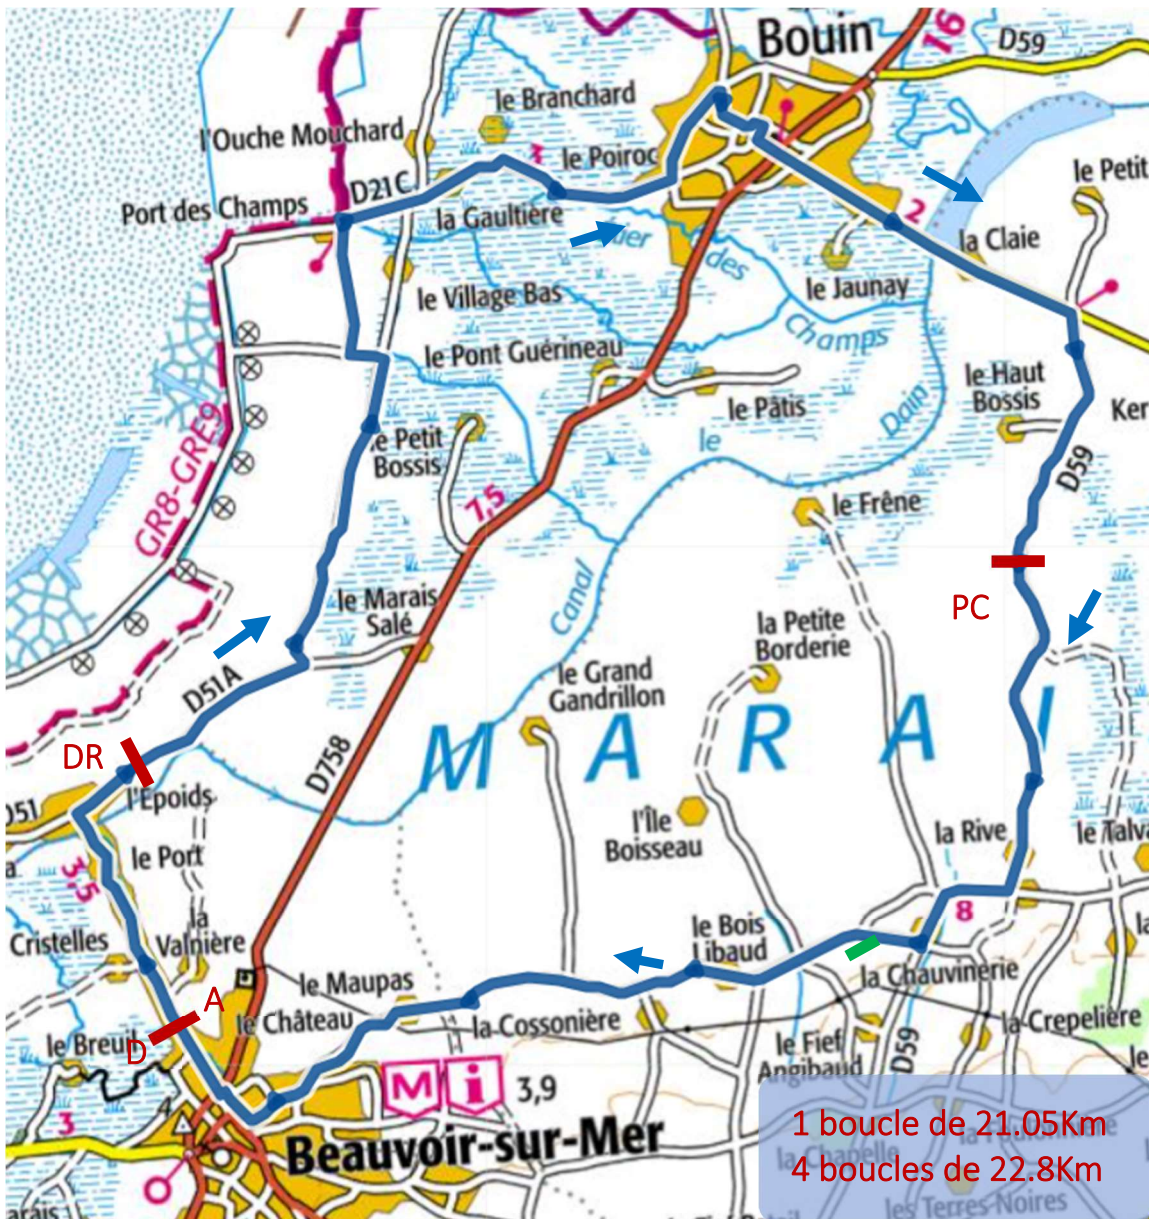

VENDÉE
LE DÉPARTEMENT

Plages Vendéennes Cycliste

FÉDÉRATION
FRANÇAISE
DE CYCLISME

37^{ème} édition 3^{ème} épreuve

Samedi 17 février 2024

Course en ligne Féminines

Beauvoir sur Mer 112.25 km

1 boucle de 21.05Km
4 boucles de 22.8Km