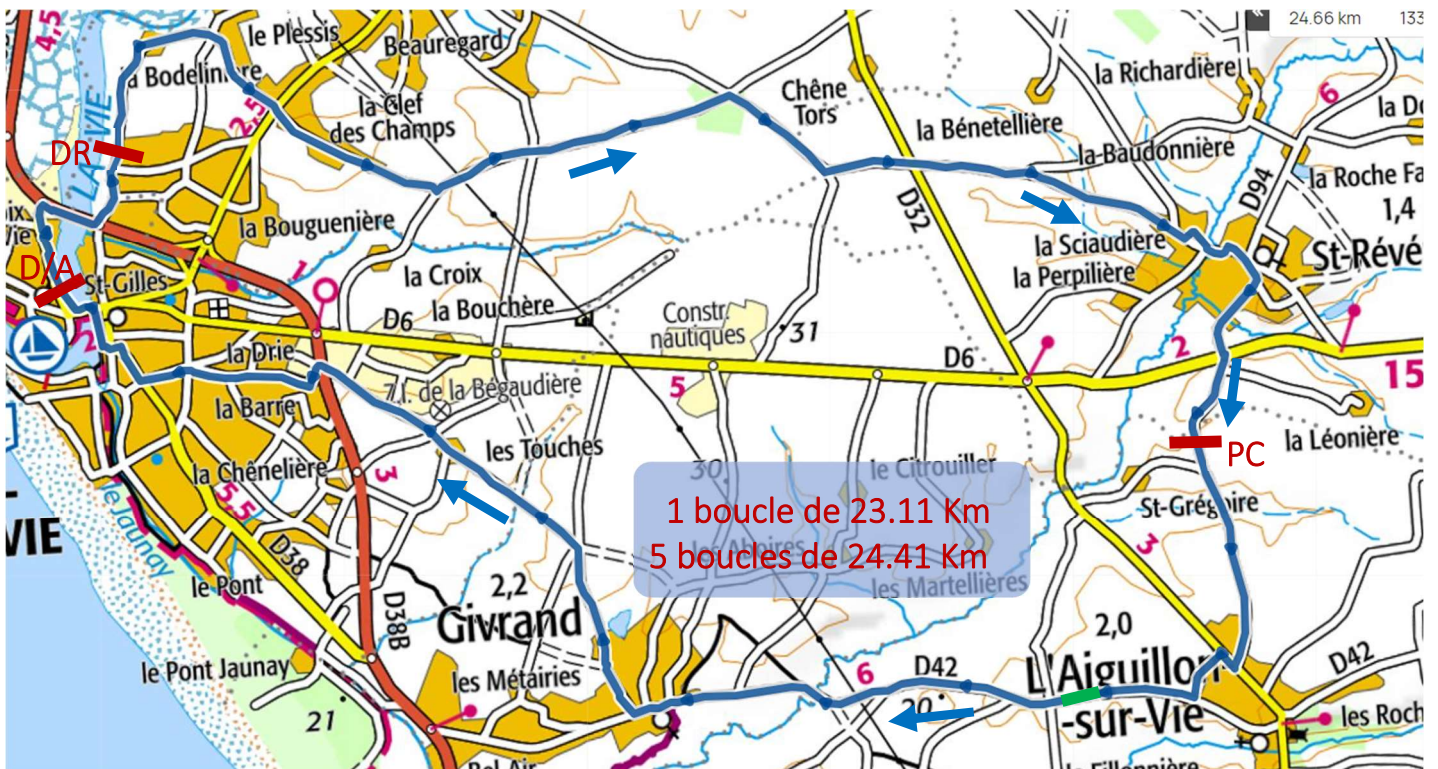

25.3	52	idem	Rd-Pt Avenue de la Liberté / Bd du Maréchal de Lattre de Tass 3ème sortie c		1,5	10:06	10:57	4
	53	idem	Carrefour Bd du Maréchal de Lattre de Tassigny / rue des Sou tout droit		1,3	10:06	10:57	1
10	54	idem	Carrefour Bd du Maréchal de Lattre de Tassigny / rue Edouard tout droit		1,2	10:07	10:57	1
	55	idem	Carrefour Bd du Maréchal de Lattre / rue du Maréchal Leclerc à droite		1,1	10:07	10:57	2
	56	idem	Carrefour rue du Maréchal Leclerc / Avenue du Jaunay tout droit		1,0	10:07	10:57	1
	57	idem	Carrefour rue du Maréchal Leclerc / rue de l'école tout droit		0,9	10:07	10:57	1
12	58	idem	Carrefour rue du Maréchal Leclerc / rue du 8 Mai tout droit		0,9	9:30	10:57	1
	59	idem	Carrefour rue du Maréchal Leclerc / rue du 11 Novembre tout droit		0,8	9:30	10:58	1
	60	idem	Rd-Pt rue du Maréchal Leclerc / Quai du Port Fidèle tout droit		0,8	10:07	10:58	3
5	61	idem	Carrefour Quai du Port Fidèle / Rue du Port Fidèle à droite		0,7	10:07	10:58	1
	62	idem	Carrefour Quai du Port Fidèle / Rue Grobon tout droit		0,6	10:08	10:58	1
	63	idem	Rd-Pt Quai du Port Fidèle / Quai Garcie Ferrande à gauche		0,5	10:08	10:58	2
	64	idem	Sortie du pont de la Concorde à droite		0,4	10:08	10:58	1
	idem	ARRIVEE			0,0	10:09	10:59	

Les signaleurs seront en place **25 minutes avant l'heure de départ de la course**.
Ils prendront **toutes les dispositions utiles** en cas d'embarras de la voie publique.
Ils ne quitteront les points **qu'après** le passage de la voiture balai.

37ème édition 6ème épreuve
Dimanche 18 février 2024
Course en ligne Hommes
St Gilles Croix de Vie 145.16 km