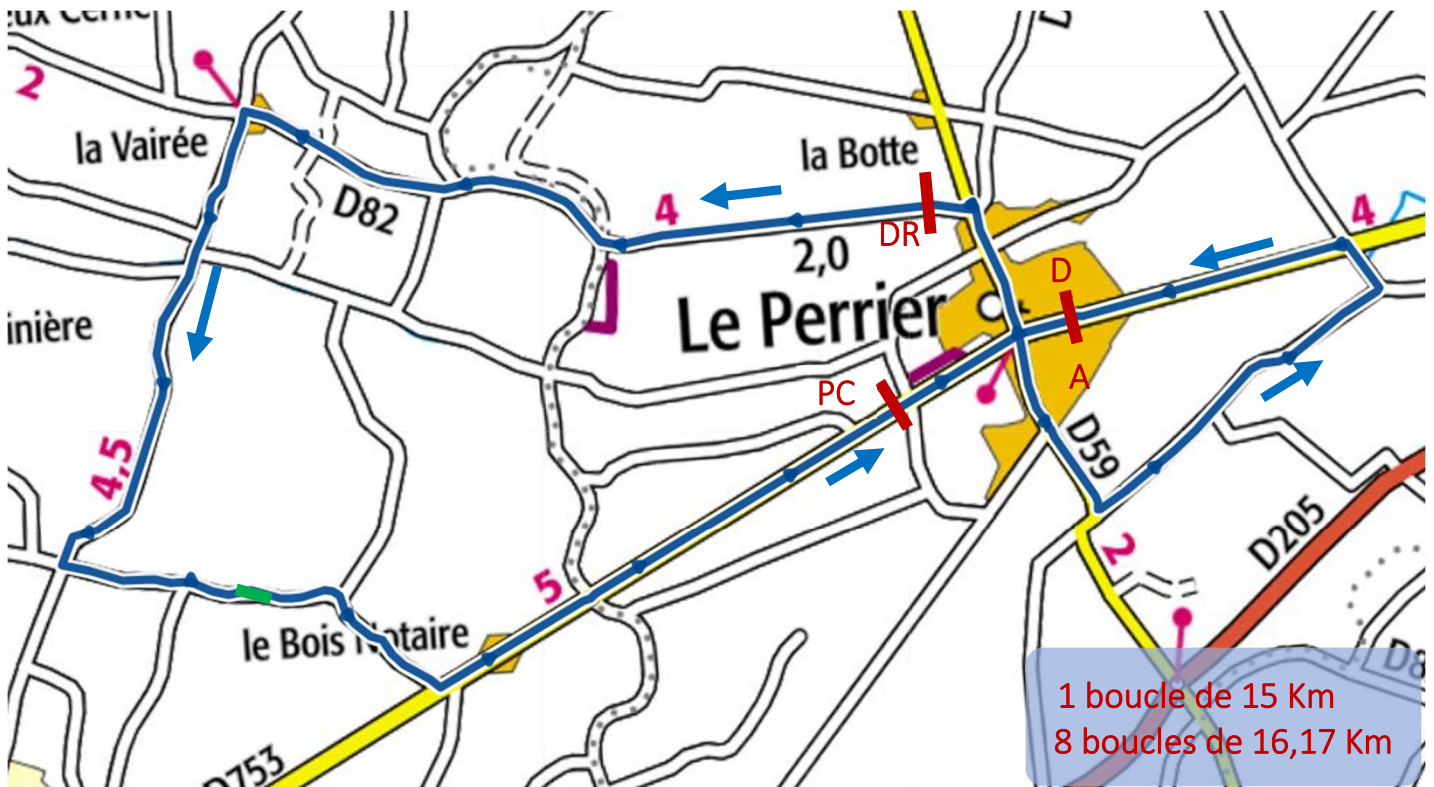

37ème édition 1ère épreuve
Samedi 10 février 2024
Le Perrier 144.3 km

LE PERRIER