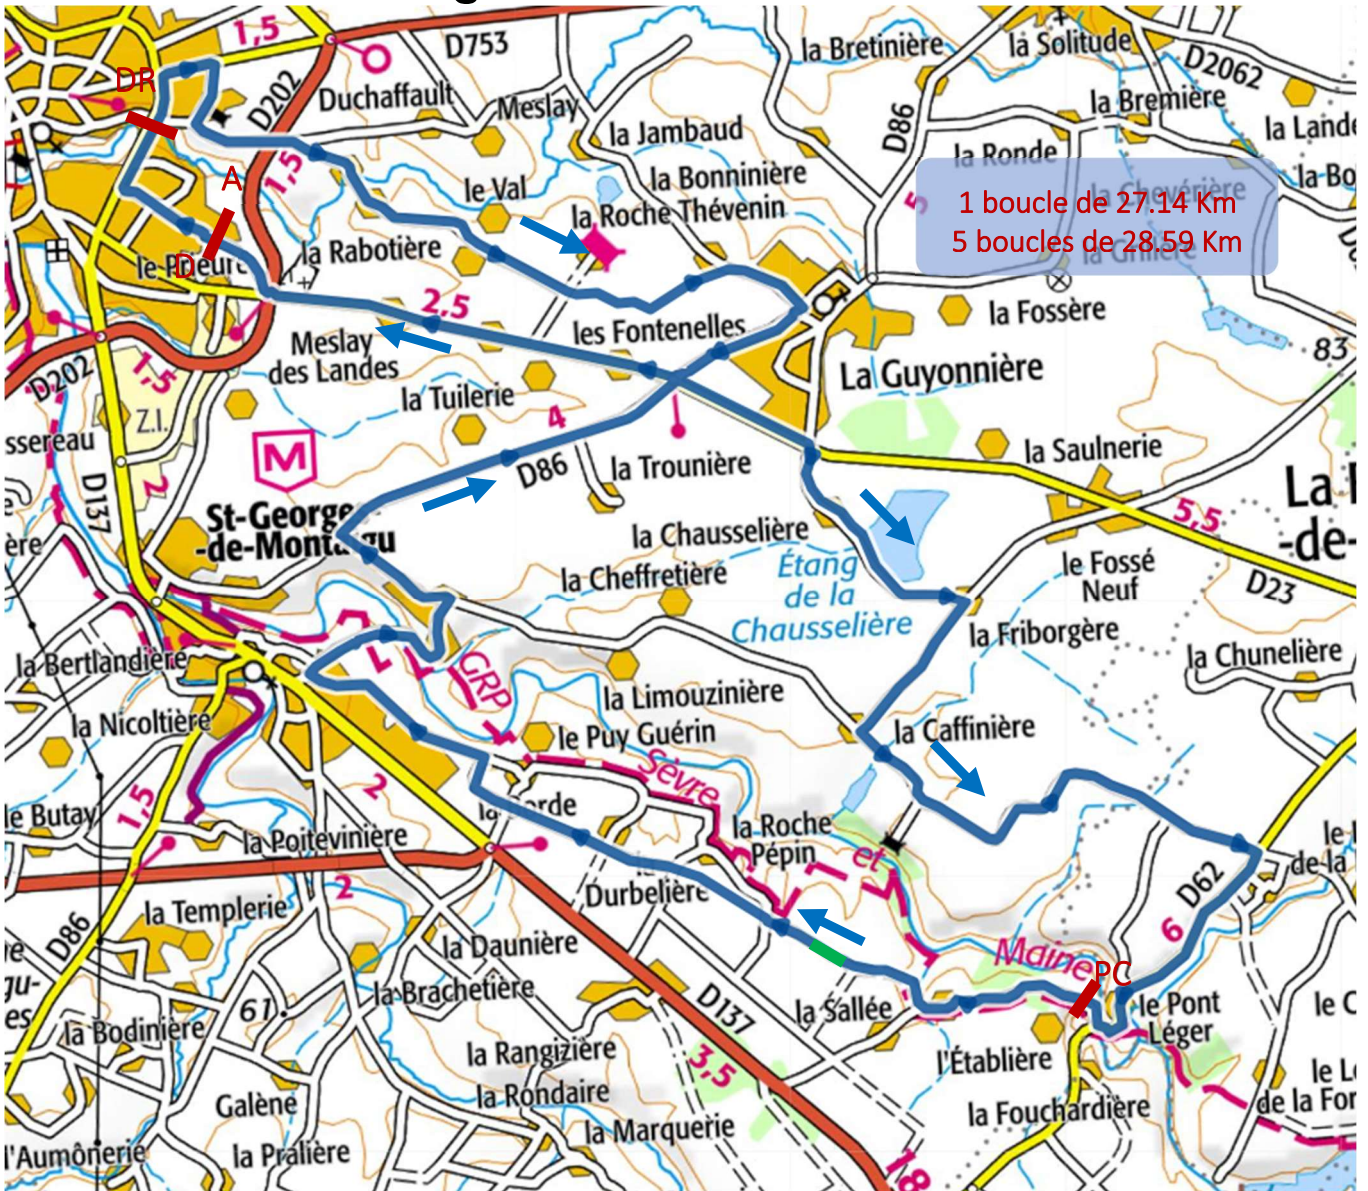

VENDÉE
LE DÉPARTEMENT

Plages Vendéennes Cycliste

37^{ème} édition 2^{ème} épreuve
dimanche 11 février 2024

Montaigu Vendée 170.09 km

17 Motards cocpv
60 signaleurs

Dimanche 11 février 2024 – 2^{ème} épreuve – CEL Hommes

MONTAIGU-VENDEE

DEPART FICTIF	Rue du Fromenteau GPS :46.969609, -1.297245	12h55
DEPART REEL	Boulevard Auguste Durand au km 1.45	13h00
PERMANENCE	Salle RdC complexe sportif Leonard de Vinci	11h00 à 11h45
REUNION DIRECTEURS SPORTIFS	Salle RdC complexe sportif Leonard de Vinci	11h45
EMARGEMENT	Ligne de départ fictif : car podium	Jusqu'à 12H30
APPEL DES COUREURS	Sur la ligne de départ fictif : car podium	12h30
CONTROLE MEDICAL	Vestiaires du complexe sportif Leonard de Vinci	
FREQUENCE RADIO	157.550 Mhz	
HOPITAL	Montaigu, 54 Rue St Jacques : 0251454000	
DOUCHES	Complexe sportif Leonard de Vinci	
WC	Cimetière du Prieuré à 500m de la ligne	
ZONE DECHETS	Km 17.60	
DISTANCE	170.1 Km (1 x 27,15 + 5 x 28,6)	
POINT CHAUD	Aux Km 43,1 - 100,3 - 128,9	
RUSH	Sur la Ligne aux Km 27,2 - 84,4 - 141,6	
POINTS DANGEREUX	Km 3.30 - La Gouraudière (prendre gauche du parapet), Km 15 - Pont léger (chicanes et murs saillants), Km 20.60 (rétrécissement chicane), Km 22 (rétrécissement pont)	
DERIVATION DS	Tout droit au Rd-Pt D23/D202	