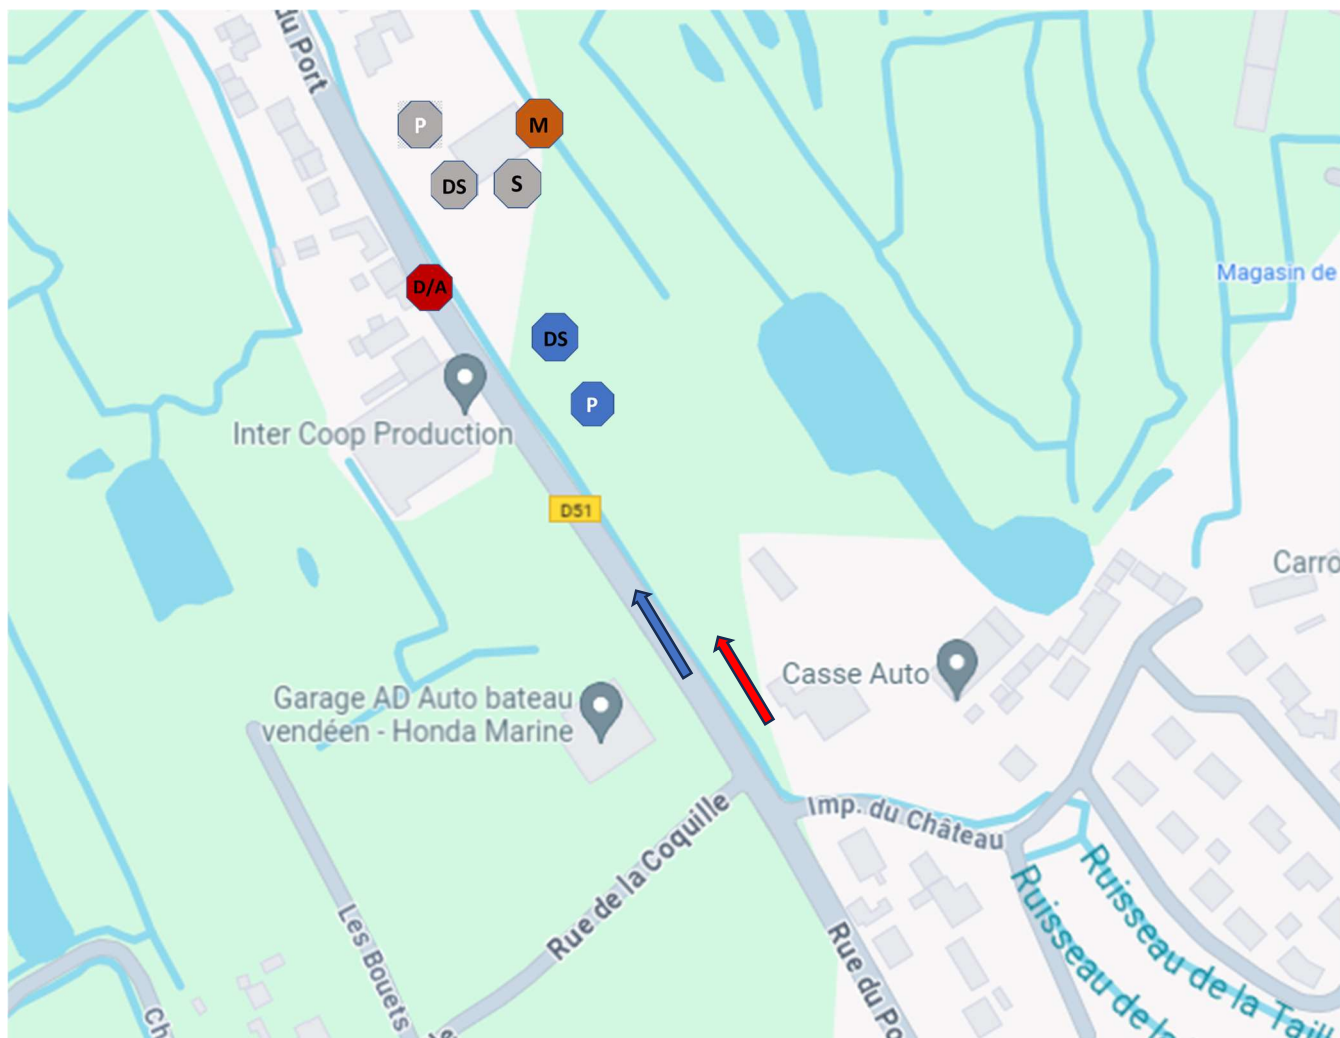

17 Motards cocpv

58 signaleurs

1 Gendarme

Challans Gois
Communauté

Samedi 17 février 2024 – 4^{ème} Epreuve - CEL Féminines

BEAUVOIR SUR MER

DEPART Fictif	50 rue du Port GPS : 46.922262, -2.047441	13h58
DEPART REEL	Carrefour rue de la Marine / Impasse du Merlet : km 1.9	14h00
ARRIVEE	50 rue du Port GPS : 46.922262, -2.047441	
PERMANENCE	Salle de la Communauté de Communes, 52 rue du Port	11h30
REUNION DIRECTEURS SPORTIFS	Salle de la Communauté de Communes, 52 rue du Port	12h45
EMARGEMENT	Ligne de départ : car podium	
APPEL DES COUREURS	Sur la ligne de départ : car podium	13h30
CONTROLE MEDICAL	Salle de la Communauté de Communes, 52 rue du Port	
FREQUENCE RADIO	157.550 Mhz	
HOPITAL	CHALLANS 02 51 49 50 33	
DOUCHES	Vestiaire RDC de la salle communauté de Communes	
WC	Aire de camping-car 12 rue de Nantes	
DISTANCE	112.25 km (1 x 21,5km + 4 x 22,8km)	
POINT CHAUD	12,37 - 35,2 - 80,8	
RUSH	43,9 - 66,7 - 89,5	
POINTS DANGEREUX	Terre-plein central en demi-rond rue du port, chicanes x2, rétrécissement pont du port des Champs (km 6.60)	
ZONE DECHETS	Km 18	
DERIVATION DS	Parking entreprise : entrée dans l'impasse du Château	